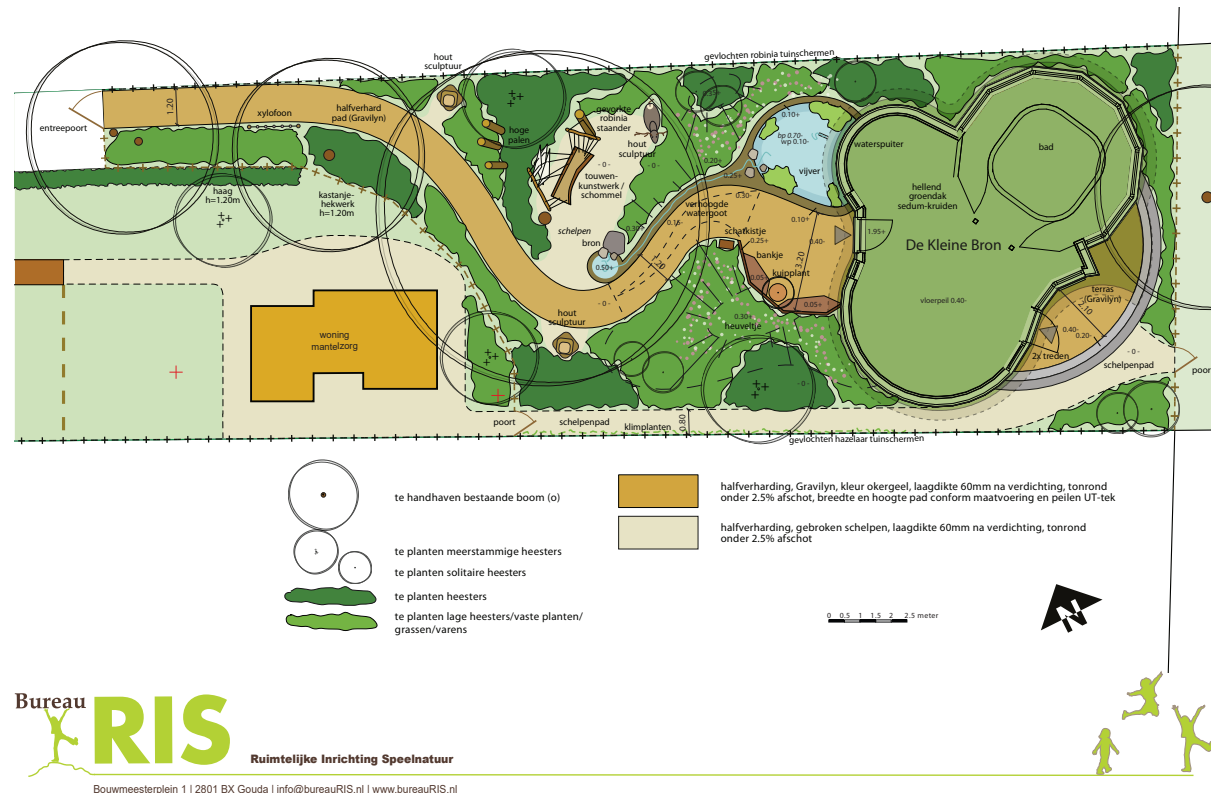

Ontwerp beleefstuin De Kleine Bron Elst

Bureau RIS
Ruimtelijke Inrichting Speelnatuur
Bouwmeesterlein 1 | 2801 BX Gouda | info@bureauRIS.nl | www.bureauRIS.nl

Aanleg tuin

Rondom de kleine bron komt een belevingstuin. Het is de bedoeling dat je, meteen als je de poort binnengaat, in een andere wereld komt. Een wereld van rust, ervaren, voelen en ruiken. Een wereld waarin je even niet ziek bent, maar waar je je kunt verwonderen.

De tuin is ontworpen door burea RIS. De aanleg gaat voornamelijk met vrijwilligers plaatsvinden. We zoeken nog sponsoring voor de volgende onderdelen: